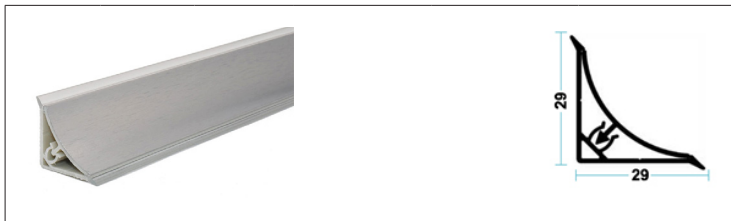

ЗАДНИ ЛАЈСНИ

1201 задна лајсна, ПВЦ

Идент	Шифра	Должина (мм)	Финиш	Цена (мкд) на метар должен	Производител
026389	1201	4000	Антрацит	160	KULAC - Турција
026004	1201	4000	Светол орев	160	KULAC - Турција
026003	1201	4000	Даб	160	KULAC - Турција
026006	1201	4000	Сиво дрво	160	KULAC - Турција
026005	1201	4000	Темен Орев	160	KULAC - Турција
026002	1201	4000	Даб Сонома	160	KULAC - Турција