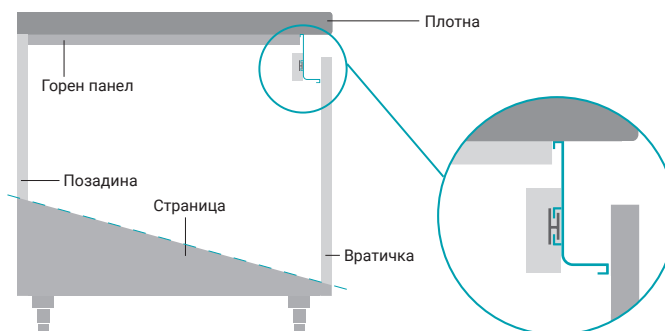

Кедер за Г - Профил

Идент	Шифра	Цена (мкд) на метар	Производител
022792	5485.01	25	KULAC - Турција

GOLA ПРОФИЛИ ЗА НИСКИ ЕЛЕМЕНТИ

L - ПРОФИЛ

Опис	GOLA се алуминиумски профили за кујни без рачки. L - профилот е наменет за ниските елементи во кујната и се поставува во горната зона на елементите. Остава доволно простор за отварање на вратички или горни фиоки.
Место на примена	Првенствено во кујните, но овие профили може да ги употребите насекаде во ентериерниот дизајн.