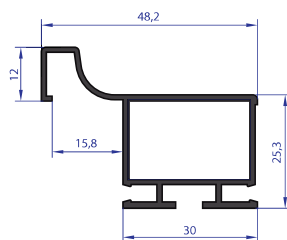

Компоненти

		Алуминиумските профили се продаваат на пола и цела.			
V1 - Профил за високи елементи // за една врата					
Идент	Шифра	Должина (мм)	Финиш	Цена (мкд) на метар должен	Производител
018301	5456.01	4200	Алуминиум сива мат	348	KULAC - Турција

		Алуминиумските профили се продаваат на пола и цела.			
V2 - Профил за високи елементи // за две врати					
Идент	Шифра	Должина (мм)	Финиш	Цена (мкд) на метар должен	Производител
018302	5455.01	4200	Алуминиум сива мат	417	KULAC - Турција