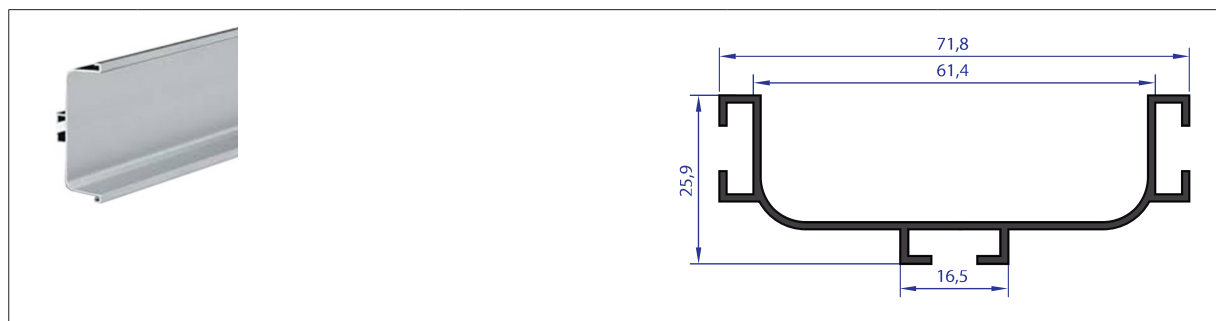

Компоненти

L - Профил за ниски елементи

Идент	Шифра	Должина (мм)	Финиш	Цена (мкд)	Производител
018298	5450.01	4200	Алуминиум сива мат	291	KULAC - Турција
024360	5450.01	4200	Црн	300	KULAC - Турција
016397	1004	4100	Алуминиум сива сјај	565	FOP - Италија
027074	A.7101	4100	Црн	1,518	ERSAS - Турција
027073	A.7101	4100	Алуминиум сива мат	1,050	ERSAS - Турција

Цената на овие профили се однесува на метар должен.
Алуминиумските профили се продаваат на пола и цела.

Цената на овие профили се однесува на цел профил.
Алуминиумските профили се продаваат на пола и цела.