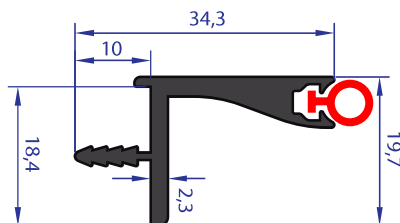

Г - Профил за висечки елементи

Идент	Шифра	Должина (мм)	Финиш	Цена (мкд) на метар должен	Производител
018300	5458.01	3000	Алуминиум сива мат	281	KULAC - Турција
024362	5458.01	3000	Црн	290	KULAC - Турција

Кедер за Г - Профил

Идент	Шифра	Цена (мкд) на метар	Производител
022792	5485.01	25	KULAC - Турција