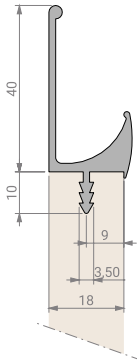

Производител	SYSTEM HOLZ - Италија.
Идент	006686
Шифра	010260
Должина (мм)	4100
Финиш	Алуминиум сива мат
Цена (мкд) на метар должен	460
Начин на продажба (мм)	2050, 4100
Материјал	Алуминиум