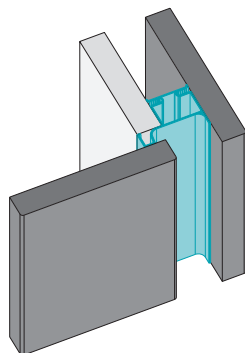

GOLA ПРОФИЛИ ЗА ВИСОКИ ЕЛЕМЕНТИ

V1 - ПРОФИЛ

Вертикален профил // за една врата

V2 - ПРОФИЛ

Вертикален профил // за две врати

Опис	GOLA се алуминиумски профили за кујни без рачки. V1 и V2 - профилите се наменети за високи елементи во кујната и се поставуваат вертикално. Оставаат доволно простор за отварање на една, односно, две високи вратички.
Место на примена	Првенствено во кујните, но овие профили може да ги употребите насекаде во ентериерниот дизајн.