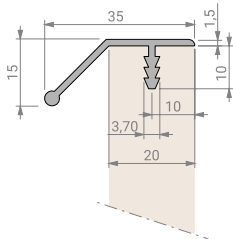

Производител	SYSTEM HOLZ - Италија.
Идент	006687
Шифра	010031
Должина (мм)	4100
Финиш	Алуминиум сива мат
Цена (мкд) на метар должен	230
Начин на продажба (мм)	2050, 4100
Материјал	Алуминиум