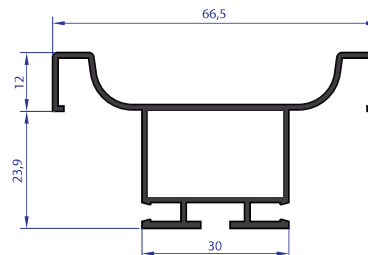

Компоненти

		Алуминиумските профили се продаваат на пола и цела.			
V1 - Профил за високи елементи // за една врата					
Идент	Шифра	Должина (мм)	Финиш	Цена (мкд) на метар должен	Производител
018301	5456.01	4200	Алуминиум сива мат	348	KULAC - Турција

		Алуминиумските профили се продаваат на пола и цела.			
V2 - Профил за високи елементи // за две врати					
Идент	Шифра	Должина (мм)	Финиш	Цена (мкд) на метар должен	Производител
018302	5455.01	4200	Алуминиум сива мат	417	KULAC - Турција