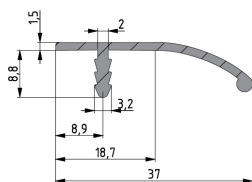

АЛУМИНИУМСКИ ПРОФИЛИ ЗА ВРАТИЧКИ И ФИОКИ

Опис	Алуминиумските профили се вид на рачки за вратички и фиоки кои се вградуваат на кантот (тенката страна на панелот) по цела должина. Вообичаено овие профили се одредена должина од која може да ја исечете бараната должина.
Место на примена	Првенствено во кујните, но овие профили може да ги употребите насекаде во ентериерниот дизајн.

Производител	SYSTEM HOLZ - Италија.
Идент	006686
Шифра	010260
Должина (мм)	4100
Финиш	Алуминиум сива мат
Цена (мкд) на метар должен	460
Начин на продажба (мм)	2050, 4100
Материјал	Алуминиум

Производител	SYSTEM HOLZ - Италија.
Идент	006687
Шифра	010031
Должина (мм)	4100
Финиш	Алуминиум сива мат
Цена (мкд) на метар должен	230
Начин на продажба (мм)	2050, 4100
Материјал	Алуминиум