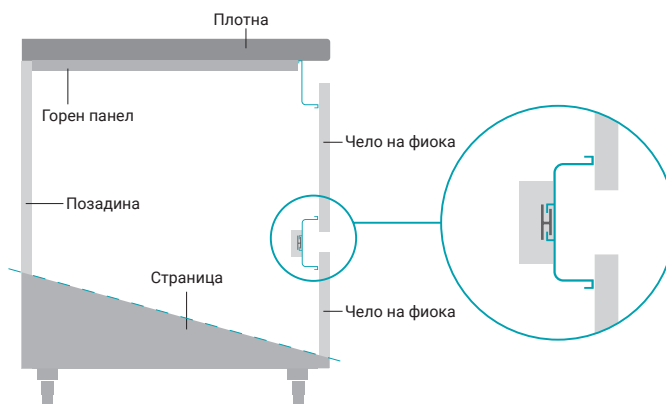

Спојник за L - Профил

Идент	Шифра	Цена (мкд)	Производител
018303	5483.31	105	KULAC - Турција

GOLA ПРОФИЛИ ЗА НИСКИ ЕЛЕМЕНТИ

С - ПРОФИЛ

Опис	GOLA се алуминиумски профили за кујни без рачки. С - профилот е наменет за ниските елементи во кујната и се поставува во средина на елементите. Остава доволно простор за отварање на фиоки.
Место на примена	Првенствено во кујните, но овие профили може да ги употребите насекаде во ентериерниот дизајн.