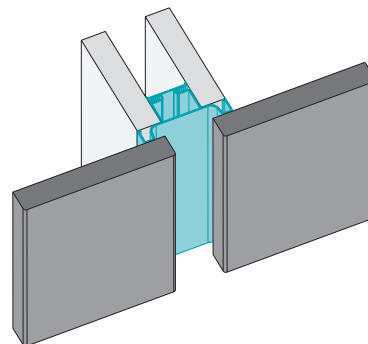

Вертикален профил // за две врати