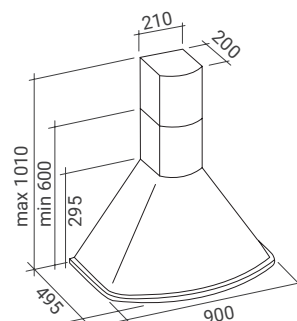

Димензиите се во милиметри